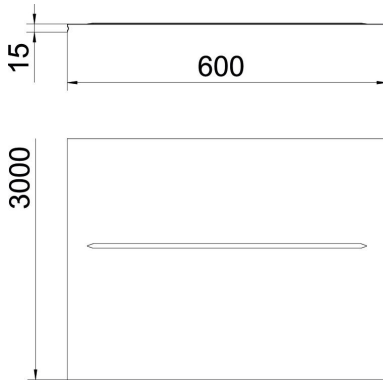

Avec nervure horizontale à partir de 400 mm de largeur.

St acier

FS galvanisé sendzimir

Données sources

Référence	6001854
Type	DGRR 600 FS
Désignation 1	Couvercle clipsable
Désignation 2	pour CdC Fil
Disponible à partir de	01.04.2019
Fabricant	OBO
Dimension	600x3000
Matériau	acier
Surface	galvanisé sendzimir
Norme de surface	DIN EN 10346
Unité d'emballage minimale	3
Unité de mesure	Mètre
Poids	370 kg
Unité de poids	kg/100 pc

Fiche technique

Couvercle pour chemin de câbles en treillis, encliquetable FS

Référence: 6001854

Dimensions

Longueur	3 000 mm
Largeur	598 mm
Largeur	23,54 dans
Hauteur	15 mm
Hauteur	0,59 dans
Épaisseur de tôle	0,75 mm
Cote B	598 mm