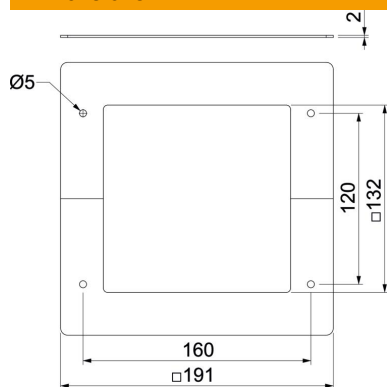

Fiche technique

Rosace de plafond pour profilé de colonne de distribution

Référence: 6286826

Rosace de plafond pour une finition propre du passage de la colonne au niveau du plafond. Compatible avec la colonne de distribution type ISS130130.

St Acier

Données de base

Référence	6286826
Type	DBP130130WA
Désignation 1	Rosace de plafond
Désignation 2	pour colonne 130x130 mm
Fabricant	OBO
Dimension	192x192x2
Couleur	blanc aluminium; RAL 9006
Matériau	Acier
Unité d'emballage minimale	1
Unité de quantité	pc
Poids	22,6 kg
Unité de poids	kg/100 pc

Fiche technique

Rosace de plafond pour profilé de colonne de distribution

Référence: 6286826

Dimensions

Longueur	192 mm
Largeur	192 mm
Hauteur	2 mm

Caractéristiques techniques

Type d'accessoires	Rosace
Sans halogène	oui