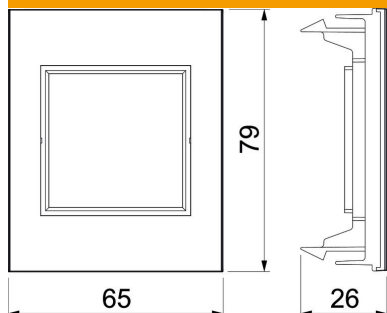

Fiche technique

Cadre simple BRK

Référence: 6121104

Plastron pour connexion encliquetable du module 45 (pour le logement de la plaque support pour module Keystone).

PC/ABS Polycarbonate/Acrylonitril-butadiène-styrène

Données de base

Référence	6121104
Type	BRK CF1 M45 rws
Désignation 1	Plaque 1 module
Désignation 2	SIGMA module 45 RAL 9010
Fabricant	OBO
Dimension	66x80x28
Couleur	blanc pur; RAL 9010
Matériau	Polycarbonate/Acrylonitril-butadiène-styrène
Unité d'emballage minimale	1
Unité de quantité	pc
Poids	3 kg
Unité de poids	kg/100 pc

Fiche technique

Cadre simple BRK

Référence: 6121104

Dimensions

Largeur	66 mm
Hauteur	80 mm

Caractéristiques techniques

Nombre d'unités	1
Nombre d'unités horizontales	1
Nombre d'unités verticales	1
Modèle de la surface	mat
Type de fixation	Fixation par serrage
Modèle affleurant	non
Convient pour installation encastrée	non
Convient pour canal d'allège	oui
Convient pour boîtier de sol dans une goulotte sous chape	non
Convient pour installation encastré sous crépi	non
Sans halogène	oui
Couvercle rabattable	non
Sens de montage	horizontal et vertical
Indice de protection	IP20
Zone de texte/Zone de marquage	non
Profondeur	28 mm
Transparent	non
Sous crépi	non
Avec cadre de montage	Non
Diamètre de l'ouverture	0