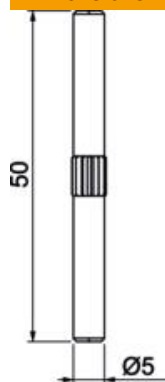

Fiche technique

Goujon de raccordement

Référence: 6133621

Tige d'assemblage pour le raccordement direct des socles de goulottes. Convient aux systèmes de goulottes Signa Style, Compact Data et Profila Data.

St

Acier

FS

galvanisé par bande

Données de base

Référence	6133621
Désignation 1	Pièce de jonction
Désignation 2	SIGNA STYLE
Fabricant	OBO
Dimension	5x50
Matériau	Acier
Surface	galvanisé par bande
Norme de surface	DIN EN 10346
Unité d'emballage minimale	100
Unité de quantité	pc
Poids	0,5 kg
Unité de poids	kg/100 pc

Fiche technique

Goujon de raccordement

Référence: 6133621

Dimensions

Longueur	50 mm
Largeur	5 mm
Hauteur	5 mm

Caractéristiques techniques

Indice de protection	IP30
Indice de protection code IK	IK07
Plage de températures d'utilisation max.	60 °C
Plage de températures d'utilisation min.	-5 °C