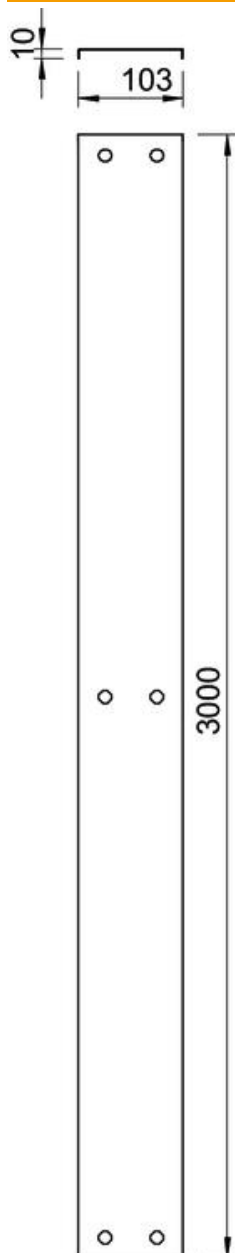

Fiche technique

Couvercle avec verrou tournant FT

Référence: 6080865

Couvercle à verrou tournant pour canal AZ.

CE

St Acier

FT galvanisés à chaud

Données de base

Référence	6080865
Type	AZDMD 150 FT
Désignation 1	Couvercle avec verrou tournant
Désignation 2	pour canal AZ
Fabricant	OBO
Dimension	153x3000
Matériau	Acier
Surface	galvanisé à chaud par trempage
Norme de surface	DIN EN ISO 1461
Unité d'emballage minimale	3
Unité de quantité	Mètre
Poids	153,07 kg
Unité de poids	kg/100 m

Fiche technique

Couvercle avec verrou tournant FT

Référence: 6080865

Dimensions

Longueur	3 000 mm
Largeur	153 mm
Hauteur	10 mm
Épaisseur de tôle	1 mm
Dimension H	10 mm

Caractéristiques techniques

Nombre de verrous tournants	6 St.
Type de fixation	Verrou tournant

Fiche technique

Couvercle avec verrou tournant FT

Référence: 6080865

Caractéristiques techniques

Maintien en fonction	non
Convient pour un chemin de câbles en treillis	non
Convient pour une échelle à câbles	non
Convient pour chemin de câbles	oui
Acier inoxydable, teint	non