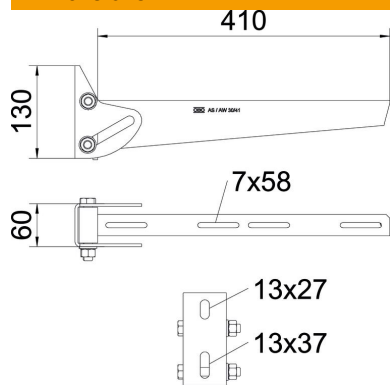

Fiche technique

Console murale orientable AWV FT

Référence: 6419577

Console murale orientable, utilisation sur des murs inclinés ou voûtés.
La longueur utile de la console dépend de l'angle de réglage. Le plus grand angle de réglage possible est de 30°.

St Acier

FT galvanisé à chaud par trempage

Données de base

Référence	6419577
Type	AWV 41 FT
Désignation 1	Console murale orientable
Fabricant	OBO
Dimension	B410mm
Matériau	Acier
Surface	galvanisé à chaud par trempage
Norme de surface	DIN EN ISO 1461
Unité d'emballage minimale	1
Unité de quantité	pc
Poids	171 kg
Unité de poids	kg/100 pc

Fiche technique

Console murale orientable AWW FT

Référence: 6419577

Dimensions

Longueur	60 mm
Largeur	410 mm
Hauteur	130 mm
Cote A	60 mm
Cote B	410 mm
Dimension H	130 mm

Caractéristiques techniques

Modèle	Console murale
F en kN	0,9 kN
Maintien en fonction pour largeur max.	non
pour largeur min.	90 mm
Diamètre du trou	60
Acier inoxydable, teint	13 mm
	non