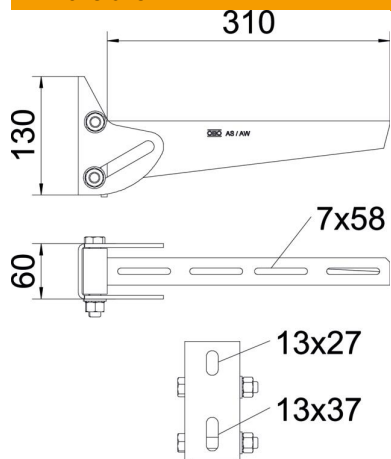

### Données de base

Référence	6419550
Type	AWV 31 FT
Désignation 1	Console murale orientable
Fabricant	OBO
Dimension	B310mm
Matériau	Acier
Surface	galvanisé à chaud par trempage
Norme de surface	DIN EN ISO 1461
Unité d'emballage minimale	1
Unité de quantité	pc
Poids	149 kg
Unité de poids	kg/100 pc

### Dimensions

Longueur	60 mm
Largeur	310 mm
Hauteur	130 mm
Cote A	60 mm
Cote B	310 mm
Dimension H	130 mm

### Caractéristiques techniques

Modèle	Console murale
F en kN	0,9 kN
Maintien en fonction pour largeur max.	non
pour largeur min.	90 mm
Diamètre du trou	60
Acier inoxydable, teint	13 mm
	non