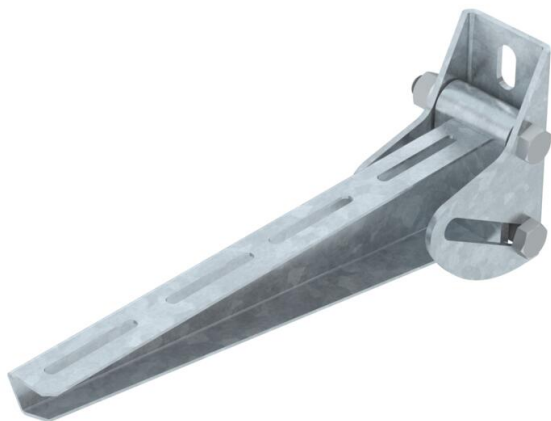

## Console murale orientable AWV FT

Référence: 6419550

Console murale orientable, utilisation sur des murs inclinés ou voûtés.  
La longueur utile de la console dépend de l'angle de réglage. Le plus grand angle de réglage possible est de 30°.

**St** Acier

**FT** galvanisé à chaud par trempage

### Données de base

Référence	6419550
Type	AWV 31 FT
Désignation 1	Console murale orientable
Fabricant	OBO
Dimension	B310mm
Matériau	Acier
Surface	galvanisé à chaud par trempage
Norme de surface	DIN EN ISO 1461
Unité d'emballage minimale	1
Unité de quantité	pc
Poids	149 kg
Unité de poids	kg/100 pc

### Dimensions

Longueur	60 mm
Largeur	310 mm
Hauteur	130 mm
Cote A	60 mm
Cote B	310 mm
Dimension H	130 mm