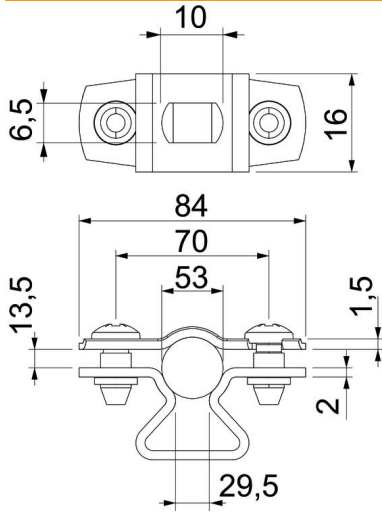

### Données de base

Référence	1362834
Type	ASL 733 53 ALU
Désignation 1	Collier d'écartement
Désignation 2	avec trou oblong
Fabricant	OBO
Dimension	44-53mm
Matériau	Aluminium
Unité d'emballage minimale	20
Unité de quantité	pc
Poids	2,537 kg
Unité de poids	kg/100 pc

### Dimensions

Cote A	84 mm
Cote B	70 mm
Cote b	16 mm
Cote D	53 mm
Dimension d max.	53 mm
Dimension d min.	44 mm
Cote L	10 mm
Cote s	29,5 mm
Dimension t1 (mm)	1,5
Dimension t2 (mm)	2
Cote x	13,5 mm

### Caractéristiques techniques

Distance au mur	oui
Nombre de câbles/tubes	1
Modèle	fermé
Type de fixation	Trou de vis
pour un diamètre de	44 - 53
Sans halogène	oui
Avec gaine en matière plastique	non
Épaisseur du matériau	1,5 mm
Plage de serrage D max.	53 mm
Plage de serrage D min.	44 mm
Résistant aux UV	oui