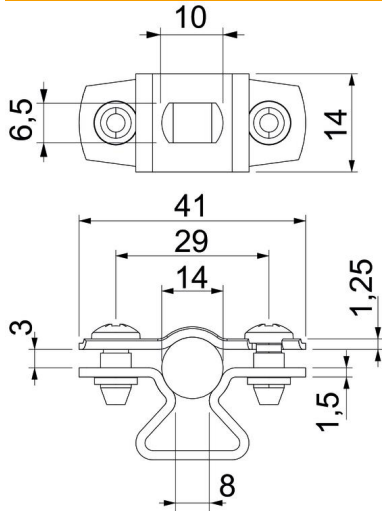

Fiche technique

Clip entretoise 733 ALU

Référence: 1362808

Collier d'écartement pour le montage de tubes et câbles au mur, au plafond et au sol. Avec partie supérieure autobloquante. Fixation par trou oblong. A partir de la taille 20 des colliers, convenant au montage avec cloueur ou pistolet de scellement.

Autorisé pour la maintenance conformément à la norme DIN 4102, partie 12, classes de maintenance E 30 jusqu'à E 90 (sauf ALU).

Alu Aluminium

Données de base

Référence	1362808
Désignation 1	Collier d'écartement
Désignation 2	avec trou oblong
Fabricant	OBO
Dimension	12-14mm
Matériau	Aluminium
Unité d'emballage minimale	25
Unité de quantité	pc
Poids	0,965 kg
Unité de poids	kg/100 pc

Fiche technique

Clip entretoise 733 ALU

Référence: 1362808

Dimensions

Cote A	41 mm
Cote B	29 mm
Cote b	14 mm
Cote D	14 mm
Dimension d max.	14 mm
Dimension d min.	12 mm
Cote L	10 mm
Cote s	8 mm
Dimension t1 (mm)	1,25
Dimension t2 (mm)	1,5
Cote x	3 mm

Caractéristiques techniques

Distance au mur	oui
Nombre de câbles/tubes	1
Modèle	fermé
Type de fixation	Trou de vis
pour un diamètre de	12 - 14
Sans halogène	oui
Avec gaine en matière plastique	non
Épaisseur du matériau	1,5 mm
Plage de serrage D max.	14 mm
Plage de serrage D min.	12 mm
Résistant aux UV	oui