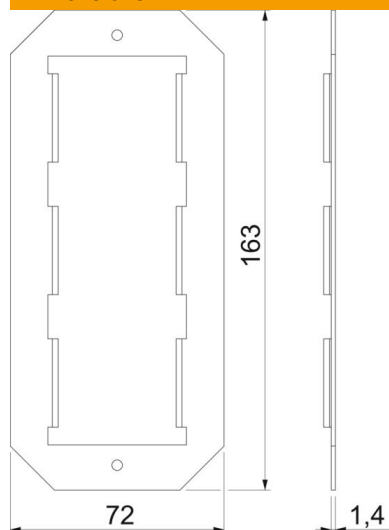

### Données de base

Référence	7406867
Type	AP MT2 10
Désignation 1	Plaque support appareillages
Désignation 2	pour module 45
Fabricant	OBO
Dimension	163x72,5mm
Matériau	Acier
Unité d'emballage minimale	20
Unité de quantité	pc
Poids	7 kg
Unité de poids	kg/100 pc

## Dimensions

Longueur	163 mm
Largeur	72 mm
Hauteur	1,4 mm