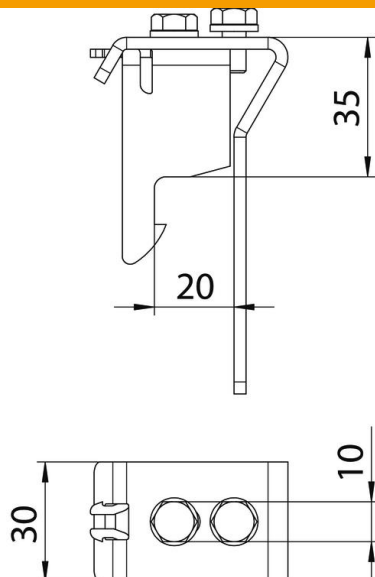

Fiche technique

Écarteur pour couvercle

Référence: 6065477

Écarteur pour montage décalé de couvercles sur des chemins de câbles longue portée et des échelles à câbles longue portée. Hauteur d'écart 35 mm, acier inoxydable 1.4301.

CE

A2 acier inoxydable 1.4301

2B nu, traité

Données de base

Référence	6065477
Type	AH 35 WS A2
Désignation 1	Entretoise
Désignation 2	pour syst longue portée
Fabricant	OBO
Dimension	35x30
Matériau	acier inoxydable 1.4301
Surface	nu, traité
Norme de surface	
Unité d'emballage minimale	8
Unité de quantité	pc
Poids	14,5 kg
Unité de poids	kg/100 pc

Fiche technique

Écarteur pour couvercle

Référence: 6065477

Dimensions

Largeur	30 mm
Hauteur	35 mm

Caractéristiques techniques

Convient pour un chemin de câbles en treillis	non
Convient pour une échelle à câbles	oui
Convient pour chemin de câbles	oui
Acier inoxydable, teint	non