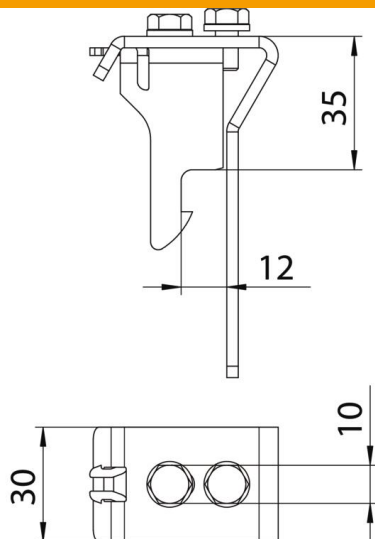

Fiche technique

Écarteur pour couvercle

Référence: 6065475

Écarteur pour le montage des couvercles sur les chemins de câbles et les échelles à câbles en déport. Hauteur d'écart 35 mm, acier inoxydable 1.4301.

CE

A2 acier inoxydable 1.4301

2B nu, traité

Données de base

Référence	6065475
Type	AH 35 A2
Désignation 1	Entretoise
Désignation 2	pour couvercle
Fabricant	OBO
Dimension	35x30
Matériau	acier inoxydable 1.4301
Surface	nu, traité
Norme de surface	
Unité d'emballage minimale	8
Unité de quantité	pc
Poids	14,1 kg
Unité de poids	kg/100 pc

Fiche technique

Écarteur pour couvercle

Référence: 6065475

Dimensions

Largeur	30 mm
Hauteur	35 mm

Caractéristiques techniques

Convient pour un chemin de câbles en treillis	non
Convient pour une échelle à câbles	oui
Convient pour chemin de câbles	oui
Acier inoxydable, teint	non