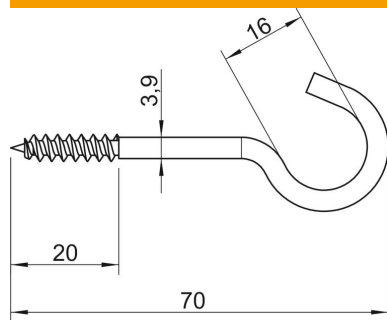

Fiche technique

Crochet de plafond

Référence: 3450074

Crochet de plafond avec filetage pour vis à bois laminé

CE

St Acier

G galvanisé

Données de base

Référence	3450074
Type	915 3.9x70 G
Désignation 1	Crochet de plafond
Désignation 2	avec filetage bois
Fabricant	OBO
Dimension	3,9x70mm
Matériau	Acier
Surface	galvanisé
Norme de surface	EN ISO 19598 / EN ISO 4042
Unité d'emballage minimale	100
Unité de quantité	pc
Poids	0,879 kg
Unité de poids	kg/100 pc

Fiche technique

Crochet de plafond

Référence: 3450074

Dimensions

Longueur	70 mm
Cote L	70 mm
Cote L1	20 mm

Caractéristiques techniques

Charge de rupture	0,15 kN
Longueur de filetage	20 mm
Diamètre de crochet	16 mm
Avec gaine en matière plastique	non
Diamètre du matériau	3,9 mm