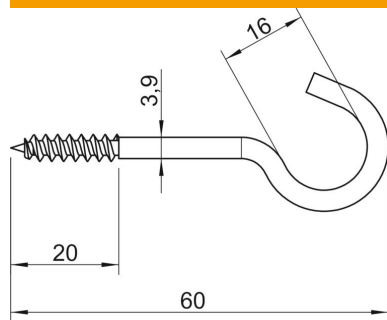

## Crochet de plafond

Référence: 3450066

Crochet de plafond avec filetage pour vis à bois laminé

CE

**St** Acier

**G** galvanisé

### Données de base

Référence	3450066
Type	915 3.9x60 G
Désignation 1	Crochet de plafond
Désignation 2	avec filetage bois
Fabricant	OBO
Dimension	3,9x60mm
Matériau	Acier
Surface	galvanisé
Norme de surface	EN ISO 19598 / EN ISO 4042
Unité d'emballage minimale	100
Unité de quantité	pc
Poids	0,8 kg
Unité de poids	kg/100 pc

### Dimensions

Longueur	60 mm
Cote L	60 mm
Cote L1	20 mm

### Caractéristiques techniques

Charge de rupture	0,15 kN
Longueur de filetage	20 mm
Diamètre de crochet	16 mm
Avec gaine en matière plastique	non
Diamètre du matériau	3,9 mm