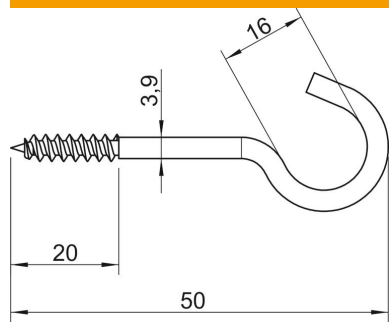

Fiche technique

Crochet de plafond

Référence: 3450058

Crochet de plafond avec filetage pour vis à bois laminé

CE

St Acier

G galvanisé

Données de base

Référence	3450058
Type	915 3.9x50 G
Désignation 1	Crochet de plafond
Désignation 2	avec filetage bois
Fabricant	OBO
Dimension	3,9x50mm
Matériau	Acier
Surface	galvanisé
Norme de surface	EN ISO 19598 / EN ISO 4042
Unité d'emballage minimale	100
Unité de quantité	pc
Poids	0,724 kg
Unité de poids	kg/100 pc

Fiche technique

Crochet de plafond

Référence: 3450058

Dimensions

Longueur	50 mm
Cote L	50 mm
Cote L1	20 mm

Caractéristiques techniques

Charge de rupture	0,15 kN
Longueur de filetage	20 mm
Diamètre de crochet	16 mm
Avec gaine en matière plastique	non
Diamètre du matériau	3,9 mm