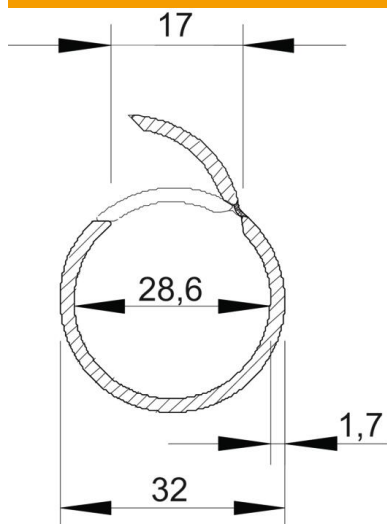

Fiche technique

Set composé de colliers Quick et de tubes Quick-Pipe

Référence: 2154544

Kit composé de tubes d'installation électrique Quick-Pipe et de colliers en saillie Quick. Pour pose en saillie de câbles et conduites, en intérieur et extérieurs protégés. Fixation universelle au mur et au plafond. Comprend 50 m de tubes d'une longueur de 2 mètres et 156 colliers Quick. Utilisation possible à des températures comprises entre -25 °C et +60 °C.

PVC Chlorure de polyvinyle

Données de base

Référence	2154544
Type	2954 M32 LGR
Désignation 1	Kit Quick-Pipe
Désignation 2	Tube Quick-Pipe+collier Quick
Fabricant	OBO
Dimension	M32
Couleur	gris clair; RAL 7035
Matériau	Chlorure de polyvinyle
Unité d'emballage minimale	1
Unité de quantité	pc
Poids	479 kg
Unité de poids	kg/100 pc

Fiche technique

Set composé de colliers Quick et de tubes Quick-Pipe

Référence: 2154544

Dimensions

Cote C	17 mm
Cote D	32 mm
Dimension m (mm)	28,6
Cote t	1,7 mm

Caractéristiques techniques

En saillie	oui
Modèle ignifuge	non
Installation en béton	oui
Taille	M32
Sans halogène	non
Installation sur bois	oui
Installation dans le sol	non
Installation à l'extérieur	non
Code de classification	0
Machines et montage de l'installation	oui
Avec manchon	non
Plage de températures d'utilisation max.	60 °C
Plage de températures d'utilisation min.	-25 °C
Installation sous chape (béton)	non
Sous crépi	non