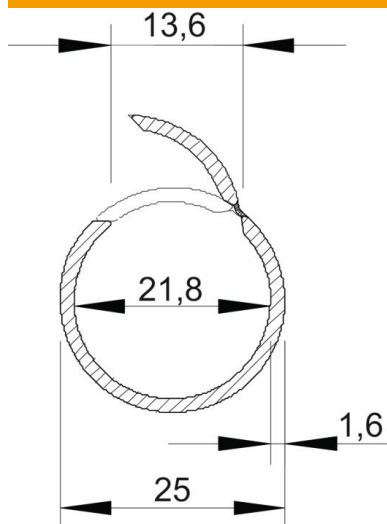

Fiche technique

Set composé de colliers Quick et de tubes Quick-Pipe

Référence: 2154536

Kit composé de tubes d'installation électrique Quick-Pipe et de colliers en saillie Quick. Pour pose en saillie de câbles et conduites, en intérieur et extérieurs protégés. Fixation universelle au mur et au plafond. Comprend 50 m de tubes d'une longueur de 2 mètres et 156 colliers Quick. Utilisation possible à des températures comprises entre -25 °C et +60 °C.

PVC Chlorure de polyvinyle

Données de base

Référence	2154536
Désignation 1	Kit Quick-Pipe
Désignation 2	Tube Quick-Pipe+collier Quick
Fabricant	OBO
Dimension	M25
Couleur	gris clair; RAL 7035
Matériau	Chlorure de polyvinyle
Unité d'emballage minimale	1
Unité de quantité	pc
Poids	517 kg
Unité de poids	kg/100 pc

Fiche technique

Set composé de colliers Quick et de tubes Quick-Pipe

Référence: 2154536

Dimensions

Cote C	13,6 mm
Cote D	25 mm
Dimension m (mm)	21,8
Cote t	1,6 mm

Caractéristiques techniques

En saillie	oui
Modèle ignifuge	non
Installation en béton	oui
Taille	M25
Sans halogène	non
Installation sur bois	oui
Installation dans le sol	non
Installation à l'extérieur	non
Code de classification	0
Machines et montage de l'installation	oui
Avec manchon	non
Plage de températures d'utilisation max.	60 °C
Plage de températures d'utilisation min.	-25 °C
Installation sous chape (béton)	non
Sous crépi	non