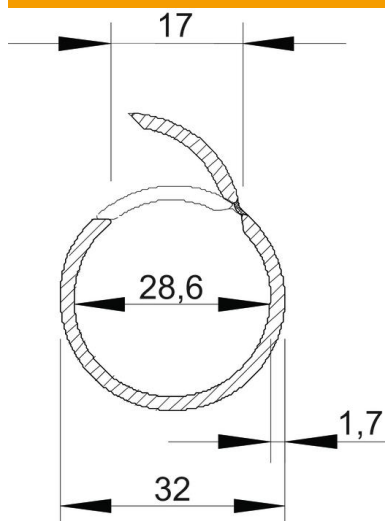

Fiche technique

Quick-Pipe, gris clair

Référence: 2153939

Tube ouvert Quick-Pipe en plastique pour pose en saillie de câbles et conduites, en intérieur et extérieur protégé. Montage au mur et au plafond avec colliers Quick, Star-Quick et Multi-Quick. Fermeture et ouverture sans outils par rotation dans le collier. Utilisation possible à des températures comprises entre -25 °C et +60 °C.

PVC Chlorure de polyvinyle

Données de base

Référence	2153939
Type	2953 M32 LGR
Désignation 1	Tube Quick-Pipe
Fabricant	OBO
Dimension	M32
Couleur	gris clair; RAL 7035
Matériau	Chlorure de polyvinyle
Unité d'emballage minimale	20
Unité de quantité	Mètre
Poids	21,5 kg
Unité de poids	kg/100 m

Fiche technique

Quick-Pipe, gris clair

Référence: 2153939

Dimensions

Longueur	2 000 mm
Cote C	17 mm
Cote D	32 mm
Dimension m (mm)	28,6
Cote t	1,7 mm

Caractéristiques techniques

En saillie	oui
Modèle ignifuge	non
Installation en béton	non
Taille	M32
Sans halogène	non
Installation sur bois	oui
Installation dans le sol	non
Installation à l'extérieur	non
Code de classification	0
Machines et montage de l'installation	oui
Avec manchon	non
Plage de températures d'utilisation max.	60 °C
Plage de températures d'utilisation min.	-25 °C
Installation sous chape (béton)	non
Sous crépi	non