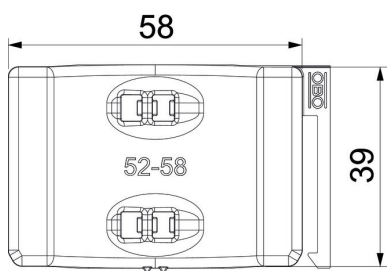

### Données de base

Référence	1198058
Type	2058UW 58 LGR
Désignation 1	Contre plaque universelle
Désignation 2	adaptable double contre plaque
Disponible à partir de	15.05.2019
Fabricant	OBO
Dimension	52-58mm
Couleur	gris clair; RAL 7035
Matériau	Polypropylène
Unité d'emballage minimale	50
Unité de quantité	pc
Poids	0,794 kg
Unité de poids	kg/100 pc

### Dimensions

Cote B	63,5 mm
Dimension H	11,8 mm
Cote L	40 mm

### Caractéristiques techniques

Modèle Contreplaque/Colliers	Contre-plaque
Convient pour diamètre de câbles max.	58 mm
Plage de serrage D max.	58 mm
Plage de serrage D min.	52 mm