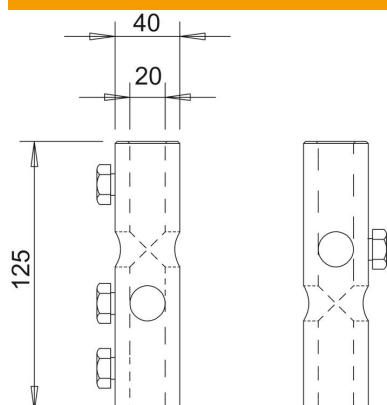

Fiche technique

Raccord DK

Référence: 5408245

- Double raccord en croix pour le montage de tiges isolantes
- Avec vis M10

Alu Aluminium

Données de base

Référence	5408245
Désignation 1	Raccord DK
Fabricant	OBO
Dimension	20mm
Matériau	Aluminium
Unité d'emballage minimale	10
Unité de quantité	pc
Poids	35,3 kg
Unité de poids	kg/100 pc

Dimensions

Longueur	125 mm
Dimension d min.	40 mm
Cote d \varnothing	20 mm
Cote L	125 mm

Fiche technique

Raccord DK

Référence: 5408245

Caractéristiques techniques

Raccordement

Conducteur rond